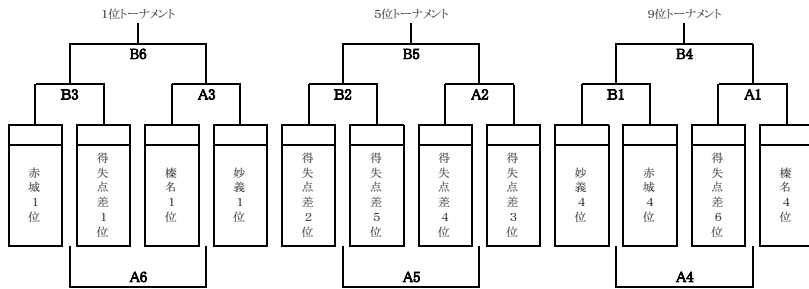

◎初日男子

◎初日女子

注:初日の得失点差順位決定方法

得失点差1位	ブロックの2位3チーム内で得失点差1位	得失点差4位	ブロックの3位3チーム内で得失点差1位
得失点差2位	ブロックの2位3チーム内で得失点差2位	得失点差5位	ブロックの3位3チーム内で得失点差2位
得失点差3位	ブロックの2位3チーム内で得失点差3位	得失点差6位	ブロックの3位3チーム内で得失点差3位

◎2日目男子

◎2日目女子