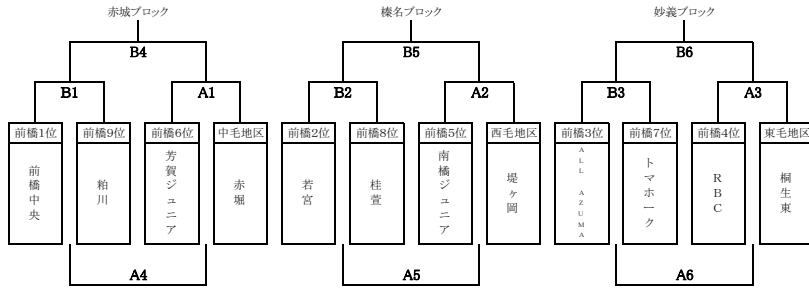

◎初日男子

◎初日女子

注:初日の得失点差順位決定方法

得失点差1位	ブロックの2位3チーム内で得失点差1位	得失点差4位	ブロックの3位3チーム内で得失点差1位
得失点差2位	ブロックの2位3チーム内で得失点差2位	得失点差5位	ブロックの3位3チーム内で得失点差2位
得失点差3位	ブロックの2位3チーム内で得失点差3位	得失点差6位	ブロックの3位3チーム内で得失点差3位

◎2日目男子

◎2日目女子