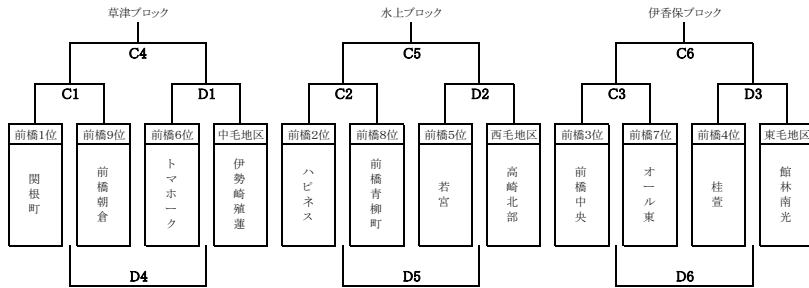

◎初日男子

◎初日女子

注:初日の得失点差順位決定方法

得失点差1位	ブロックの2位3チーム内で得失点差1位	得失点差4位	ブロックの3位3チーム内で得失点差1位
得失点差2位	ブロックの2位3チーム内で得失点差2位	得失点差5位	ブロックの3位3チーム内で得失点差2位
得失点差3位	ブロックの2位3チーム内で得失点差3位	得失点差6位	ブロックの3位3チーム内で得失点差3位

◎2日目男子

◎2日目女子